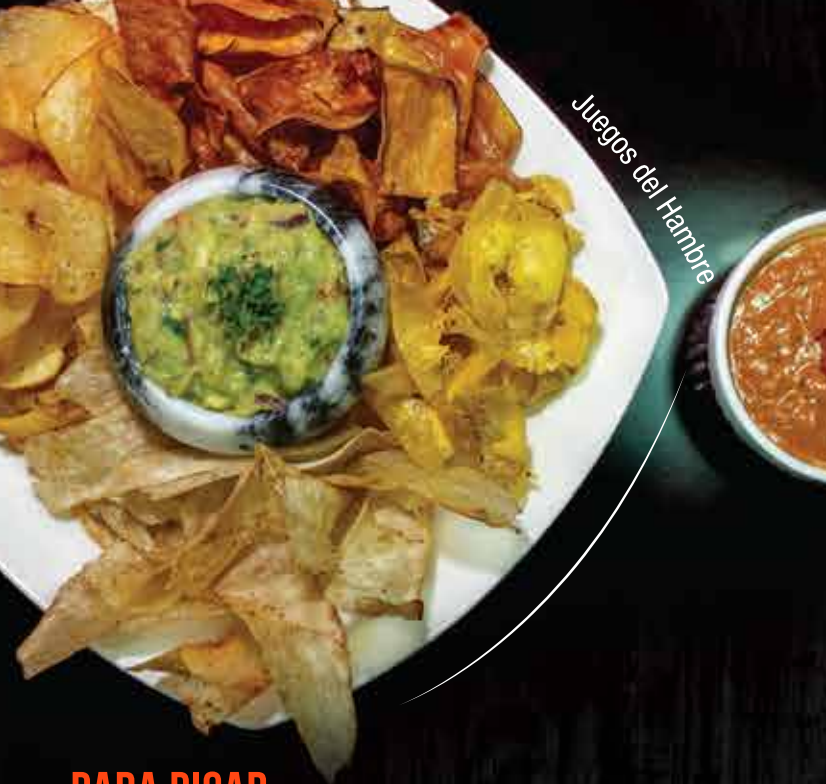

Pasta estilo Thai con vegetales y pimienta negra 4.500

*Estilo de cerveza recomendada: IPA o Golden Ale

PLATOS EJECUTIVOS

(DE MARTES A VIERNES DE 12MD A 3PM)

- Pasta + gaseosa: 4.000
- Pasta + refresco natural: 4.500
- Pasta + Cerveza: 5.000
- Pasta + Cerveza artesanal: 5.500

La Fuente de la Vida

SÍGUENOS EN:

 | Kubrick Gastro Bar

 | KubrickGastroBarCR

Juegos del Hambre

PARA PICAR

- **Ataque de los Clones:** papas bravas3.500
- **The Lighthouse:** palitos de queso3.800
- **Comunidad del Anillo:** aros de cebolla3.500
- **Pollitos en Fuga:** dedos de pollo3.800
- **Juegos del Hambre:** mix de patacones, papa, yuca y camote.....3.000
- **Marcianos al Ataque:** orden de falafel.....2.500
- **Fantástico Mr. Fox:** focaccia.....2.500
- **Metrópolis:** focaccia caprese.....3.500

Across the Universe

ENSALADAS

- **Plan 9 del Espacio Exterior**
Cama de lechugas, tomate, tocineta, cebolla, zanahoria, aceitunas
.....4.500

*Estilo de cerveza recomendada: IPA o Red Ale

🥕 • Amelí

- **Amelí**
Cama de lechugas, 3 bolitas de garbanzo con avena, cebolla, tomate, aceitunas, ajonjolí
.....4.500